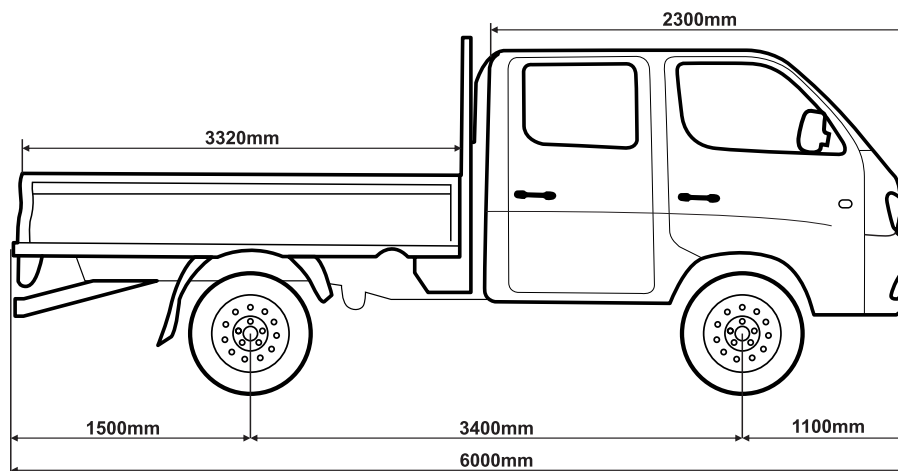

FICHA TÉCNICA

TM PRO DOBLE CABINA

Modelo		Doble cabina
Marca del motor	Foton	
Distancia entre eje mm	3400	
Persona en cabina	5	
Peso en vacío chasis (kg)	2090	
Dimensión de carga	3320	

Motor	
Tipo	Euro II, Common Rail
Cilindrada	2000
Potencia nominal	85
Torque máximo	285

Carrocería	
Capacidad del eje trasero	3 Ton
Suspensión delantera	Amortiguador + Elásticos 3
Suspensión trasera	Elástico 6
Freno delantero	Disco
Freno trasero	Tambor
Llanta y neumático	185R15 8PR

Equipamiento

- Aire acondicionado
- Radio+USB+AUX
- Cabina rebatible
- Bajo consumo
- Dirección hidráulica
- Levanta vidrios eléctrico