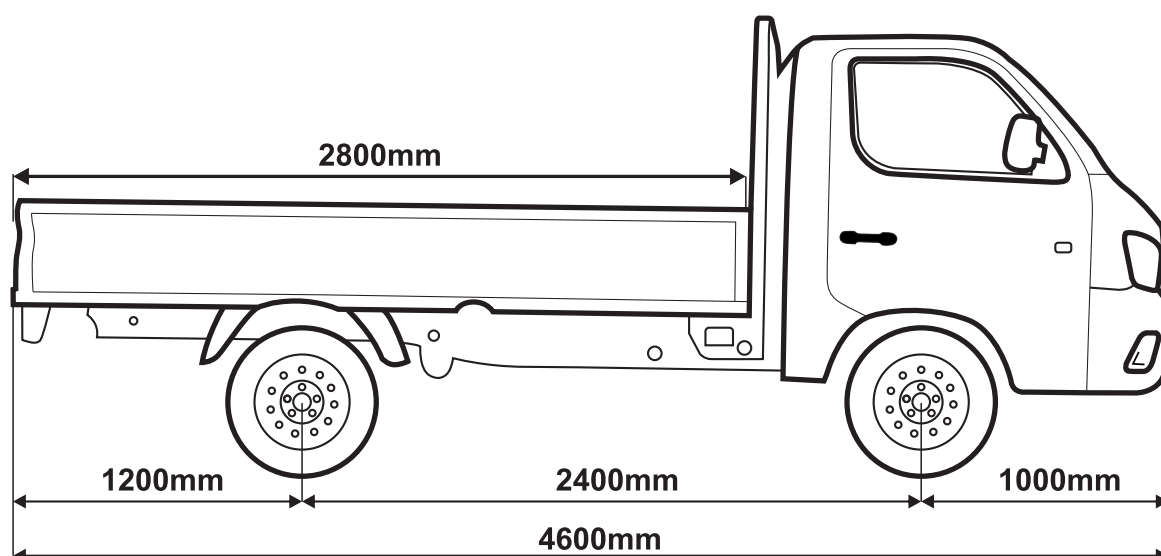

## TMSH

Modelo	Cabina sencilla carrocería baja
Marca del motor	Foton
Distancia entre eje mm	2400
Persona en cabina	2
Peso en vacío chasis (kg)	1460
Carga útil (kg)	2035

Motor	
Tipo	Euro III, Common Rail
Cilindrada	2156
Potencia nominal	65/3200 rpm
Torque máximo	220/2000 rpm

Carrocería	
Capacidad del eje trasero	2 T
Suspensión delantera	Amortiguador + Elásticos
Suspensión trasera	Elástico 6
Freno delantero	Disco
Freno trasero	Tambor
Llanta y neumático	185/R14 (4+1)

**TMSH**  
**DIESEL**